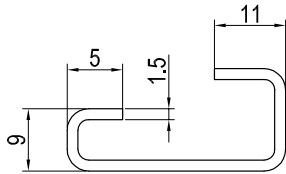

TERMINAL DIAGRAM and KLEMENS

T 555, T 556

TERMINAL KUTUSU ve KLEMENS

T 555, T 556

* Protection class IP65 - Koruma sınıfı IP65
* Impact strenght level IK07 - Darbe dayanımı IK07

No	Unit Parça	Piece Name - Parça Adı
1	1	Terminal box - Terminal kutusu
2	1	Full electric Terminal - Komple klemens
3	2	Connector - Rekor
4	1	Connector - Rekor
5	1	Terminal diagram - Terminal şeması
6	4	Button headed screw - Mercimek başlı vida
7	4	Flat washer - Düz rondela
8	1	Button headed screw - Mercimek başlı vida
9	1	Nut - Somun
10	1	Flat washer - Düz rondela
11	2	Number set - Numara seti
12	2	Cylinder head screw - Silindirik başlı vida
13	2	Speacial tightening screw - Özel sıkma vidası
14	1	Gasket - Conta

DTK-2

TERMINAL DIAGRAM and KLEMENS

FULL ELECTRIC TERMINAL - ELECTRIC RAIL

TERMINAL KUTUSU ve KLEMENS

KOMPLE KLEMENS - KLEMENS RAYI

No	Unit Parça	Piece Name - Parça Adı
1	12	Electric terminal - Klemens
2	1	Rail - Ray
3	2	Holder - Tutucu
4	1	Cover - Kapak