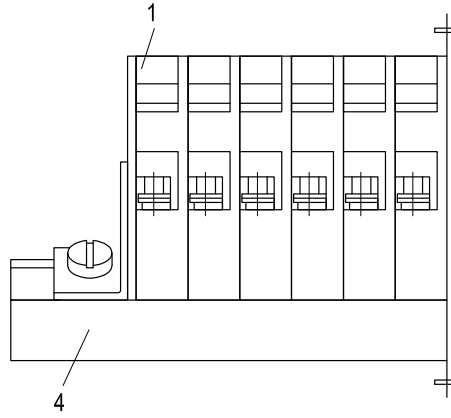

DTS-T TERMINAL DIAGRAM AND KLEMENS

DTS-T TERMİNAL KUTUSU VE KLEMENS

TERMINAL DIAGRAM and KLEMENS

T 555, T 556

TERMINAL KUTUSU ve KLEMENS

T 555, T 556

Material : Aluminium
Thickness : 1mm.
Ground : White

Malzeme : Alüminyum
Kalınlık : 1mm.
Renk : Beyaz

TERMINAL DIAGRAM and KLEMENS

T 555, T 556

TERMINAL KUTUSU ve KLEMENS

T 555, T 556

* Protection class IP65 - Koruma sınıfı IP65
* Impact strenght level IK07 - Darbe dayanımı IK07

No	Unit Parça	Piece Name - Parça Adı
1	1	Terminal box - Terminal kutusu
2	1	Full electric Terminal - Komple klemens
3	2	Connector - Rekor
4	1	Connector - Rekor
5	1	Terminal diagram - Terminal şeması
6	4	Button headed screw - Mercimek başlı vida
7	4	Flat washer - Düz rondela
8	1	Button headed screw - Mercimek başlı vida
9	1	Nut - Somun
10	1	Flat washer - Düz rondela
11	2	Number set - Numara seti
12	2	Cylinder head screw - Silindirik başlı vida
13	2	Speacial tightening screw - Özel sıkma vidası
14	1	Gasket - Conta

DTK-2

TERMINAL DIAGRAM and KLEMENS

FULL ELECTRIC TERMINAL - ELECTRIC RAIL

TERMINAL KUTUSU ve KLEMENS

KOMPLE KLEMENS - KLEMENS RAYI

No	Unit Parça	Piece Name - Parça Adı
1	12	Electric terminal - Klemens
2	1	Rail - Ray
3	2	Holder - Tutucu
4	1	Cover - Kapak