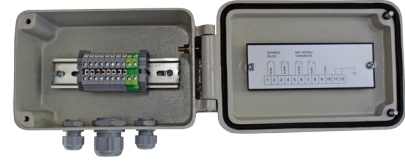

DTS-T TERMINAL DIAGRAM AND KLEMENS

DTS-T TERMİNAL KUTUSU VE KLEMENS

TERMINAL DIAGRAM and KLEMENS

T 555, T 556

TERMINAL KUTUSU ve KLEMENS

T 555, T 556

Material : Aluminium
Thickness : 1mm.
Ground : White

Malzeme : Alüminyum
Kalınlık : 1mm.
Renk : Beyaz

TERMINAL DIAGRAM and KLEMENS

T 555, T 556

TERMINAL KUTUSU ve KLEMENS

T 555, T 556

* Protection class IP65 - Koruma sınıfı IP65
* Impact strenght level IK07 - Darbe dayanımı IK07

No	Unit Parça	Piece Name - Parça Adı
1	1	Terminal box - Terminal kutusu
2	1	Full electric Terminal - Komple klemens
3	2	Connector - Rekor
4	1	Connector - Rekor
5	1	Terminal diagram - Terminal şeması
6	4	Button headed screw - Mercimek başlı vida
7	4	Flat washer - Düz rondela
8	1	Button headed screw - Mercimek başlı vida
9	1	Nut - Somun
10	1	Flat washer - Düz rondela
11	2	Number set - Numara seti
12	2	Cylinder head screw - Silindirik başlı vida
13	2	Speacial tightening screw - Özel sıkma vidası
14	1	Gasket - Conta

DTK-2

TERMINAL DIAGRAM and KLEMENS

FULL ELECTRIC TERMINAL - ELECTRIC RAIL

TERMINAL KUTUSU ve KLEMENS

KOMPLE KLEMENS - KLEMENS RAYI

No	Unit Parça	Piece Name - Parça Adı
1	12	Electric terminal - Klemens
2	1	Rail - Ray
3	2	Holder - Tutucu
4	1	Cover - Kapak