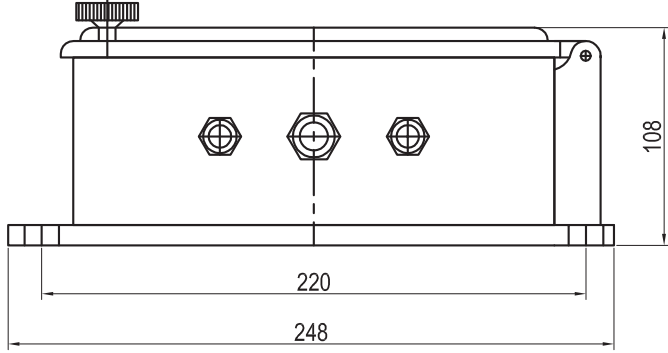

DTS-T TERMINAL DIAGRAM AND KLEMENS

DTS-T TERMİNAL KUTUSU VE KLEMENS

TERMINAL DIAGRAM and KLEMENS

T 555, T 556

TERMINAL KUTUSU ve KLEMENS

T 555, T 556

Material : Aluminium
Thickness : 1mm.
Ground : White

Malzeme : Alüminyum
Kalınlık : 1mm.
Renk : Beyaz

TERMINAL DIAGRAM and KLEMENS

T 555, T 556

TERMINAL KUTUSU ve KLEMENS

T 555, T 556

* Protection class IP65 - Koruma sınıfı IP65
* Impact strenght level IK07 - Darbe dayanımı IK07

No	Unit Parça	Piece Name - Parça Adı
1	1	Terminal box - Terminal kutusu
2	1	Full electric Terminal - Komple klemens
3	2	Connector - Rekor
4	1	Connector - Rekor
5	1	Terminal diagram - Terminal şeması
6	4	Button headed screw - Mercimek başlı vida
7	4	Flat washer - Düz rondela
8	1	Button headed screw - Mercimek başlı vida
9	1	Nut - Somun
10	1	Flat washer - Düz rondela
11	2	Number set - Numara seti
12	2	Cylinder head screw - Silindirik başlı vida
13	2	Speacial tightening screw - Özel sıkma vidası
14	1	Gasket - Conta