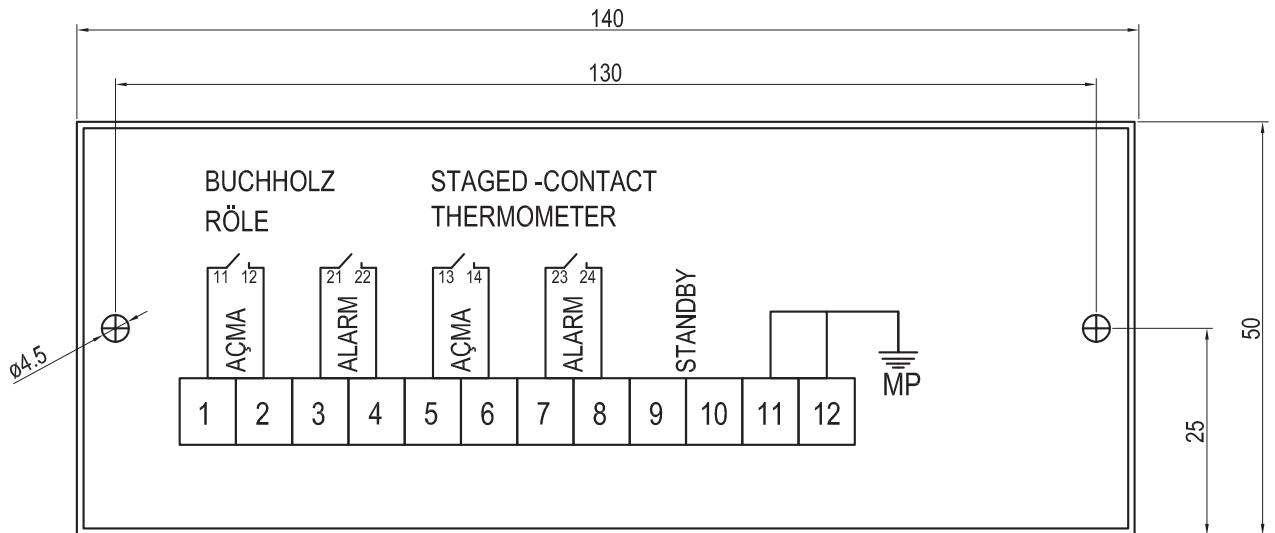

DTS-T TERMINAL DIAGRAM AND KLEMENS

DTS-T TERMİNAL KUTUSU VE KLEMENS

TERMINAL DIAGRAM and KLEMENS

T 555, T 556

TERMINAL KUTUSU ve KLEMENS

T 555, T 556

Material : Aluminium
Thickness : 1mm.
Ground : White

Malzeme : Alüminyum
Kalınlık : 1mm.
Renk : Beyaz

TERMINAL DIAGRAM and KLEMENS

T 555, T 556

TERMINAL KUTUSU ve KLEMENS

T 555, T 556

* Protection class IP65 - Koruma sınıfı IP65
* Impact strenght level IK07 - Darbe dayanımı IK07

No	Unit Parça	Piece Name - Parça Adı
1	1	Terminal box - Terminal kutusu
2	1	Full electric Terminal - Komple klemens
3	2	Connector - Rekor
4	1	Connector - Rekor
5	1	Terminal diagram - Terminal şeması
6	4	Button headed screw - Mercimek başlı vida
7	4	Flat washer - Düz rondela
8	1	Button headed screw - Mercimek başlı vida
9	1	Nut - Somun
10	1	Flat washer - Düz rondela
11	2	Number set - Numara seti
12	2	Cylinder head screw - Silindirik başlı vida
13	2	Speacial tightening screw - Özel sıkma vidası
14	1	Gasket - Conta

DTK-2

TERMINAL DIAGRAM and KLEMENS

FULL ELECTRIC TERMINAL - ELECTRIC RAIL

TERMINAL KUTUSU ve KLEMENS

KOMPLE KLEMENS - KLEMENS RAYI

No	Unit Parça	Piece Name - Parça Adı
1	12	Electric terminal - Klemens
2	1	Rail - Ray
3	2	Holder - Tutucu
4	1	Cover - Kapak