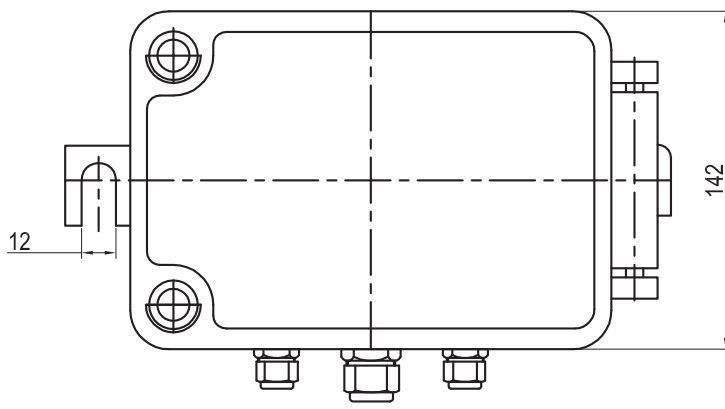

DTS-T TERMINAL DIAGRAM AND KLEMENS

DTS-T TERMİNAL KUTUSU VE KLEMENS

TERMINAL DIAGRAM and KLEMENS

T 555, T 556

TERMINAL KUTUSU ve KLEMENS

T 555, T 556

Material : Aluminium
Thickness : 1mm.
Ground : White

Malzeme : Alüminyum
Kalınlık : 1mm.
Renk : Beyaz

TERMINAL DIAGRAM and KLEMENS

T 555, T 556

TERMINAL KUTUSU ve KLEMENS

T 555, T 556

* Protection class IP65 - Koruma sınıfı IP65
* Impact strenght level IK07 - Darbe dayanımı IK07

No	Unit Parça	Piece Name - Parça Adı
1	1	Terminal box - Terminal kutusu
2	1	Full electric Terminal - Komple klemens
3	2	Connector - Rekor
4	1	Connector - Rekor
5	1	Terminal diagram - Terminal şeması
6	4	Button headed screw - Mercimek başlı vida
7	4	Flat washer - Düz rondela
8	1	Button headed screw - Mercimek başlı vida
9	1	Nut - Somun
10	1	Flat washer - Düz rondela
11	2	Number set - Numara seti
12	2	Cylinder head screw - Silindirik başlı vida
13	2	Speacial tightening screw - Özel sıkma vidası
14	1	Gasket - Conta

DTK-2

TERMINAL DIAGRAM and KLEMENS

FULL ELECTRIC TERMINAL - ELECTRIC RAIL

TERMINAL KUTUSU ve KLEMENS

KOMPLE KLEMENS - KLEMENS RAYI

No	Unit Parça	Piece Name - Parça Adı
1	12	Electric terminal - Klemens
2	1	Rail - Ray
3	2	Holder - Tutucu
4	1	Cover - Kapak