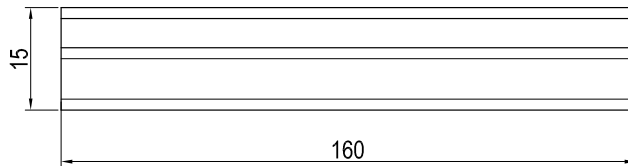

DTK-2

TERMINAL DIAGRAM and KLEMENS

FULL ELECTRIC TERMINAL - ELECTRIC RAIL

TERMINAL KUTUSU ve KLEMENS

KOMPLE KLEMENS - KLEMENS RAYI

No	Unit Parça	Piece Name - Parça Adı
1	12	Electric terminal - Klemens
2	1	Rail - Ray
3	2	Holder - Tutucu
4	1	Cover - Kapak