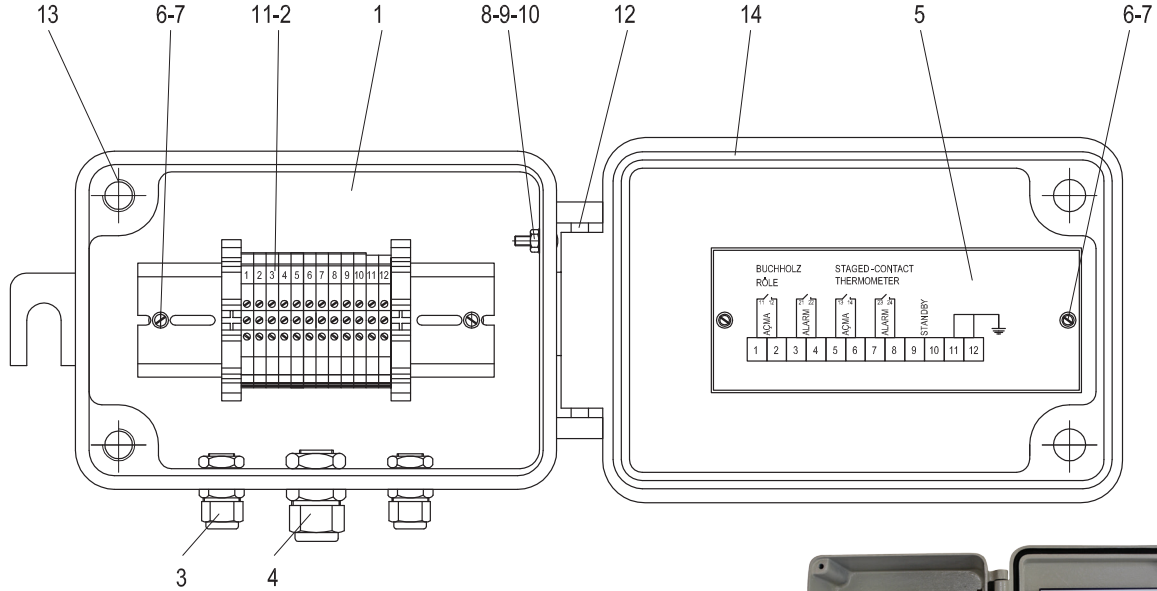

DTS-T TERMINAL DIAGRAM AND KLEMENS

DTS-T TERMİNAL KUTUSU VE KLEMENS

TERMINAL DIAGRAM and KLEMENS

T 555, T 556

TERMINAL KUTUSU ve KLEMENS

T 555, T 556

Material : Aluminium
Thickness : 1mm.
Ground : White

Malzeme : Alüminyum
Kalınlık : 1mm.
Renk : Beyaz

TERMINAL DIAGRAM and KLEMENS

T 555, T 556

TERMINAL KUTUSU ve KLEMENS

T 555, T 556

* Protection class IP65 - Koruma sınıfı IP65
* Impact strenght level IK07 - Darbe dayanımı IK07

No	Unit Parça	Piece Name - Parça Adı
1	1	Terminal box - Terminal kutusu
2	1	Full electric Terminal - Komple klemens
3	2	Connector - Rekor
4	1	Connector - Rekor
5	1	Terminal diagram - Terminal şeması
6	4	Button headed screw - Mercimek başlı vida
7	4	Flat washer - Düz rondela
8	1	Button headed screw - Mercimek başlı vida
9	1	Nut - Somun
10	1	Flat washer - Düz rondela
11	2	Number set - Numara seti
12	2	Cylinder head screw - Silindirik başlı vida
13	2	Speacial tightening screw - Özel sıkma vidası
14	1	Gasket - Conta

DTK-2

TERMINAL DIAGRAM and KLEMENS

FULL ELECTRIC TERMINAL - ELECTRIC RAIL

TERMINAL KUTUSU ve KLEMENS

KOMPLE KLEMENS - KLEMENS RAYI

No	Unit Parça	Piece Name - Parça Adı
1	12	Electric terminal - Klemens
2	1	Rail - Ray
3	2	Holder - Tutucu
4	1	Cover - Kapak

For Siemens 8WA 2-16 Electric Terminals
Siemens 8WA 2-16 Klemensleri için